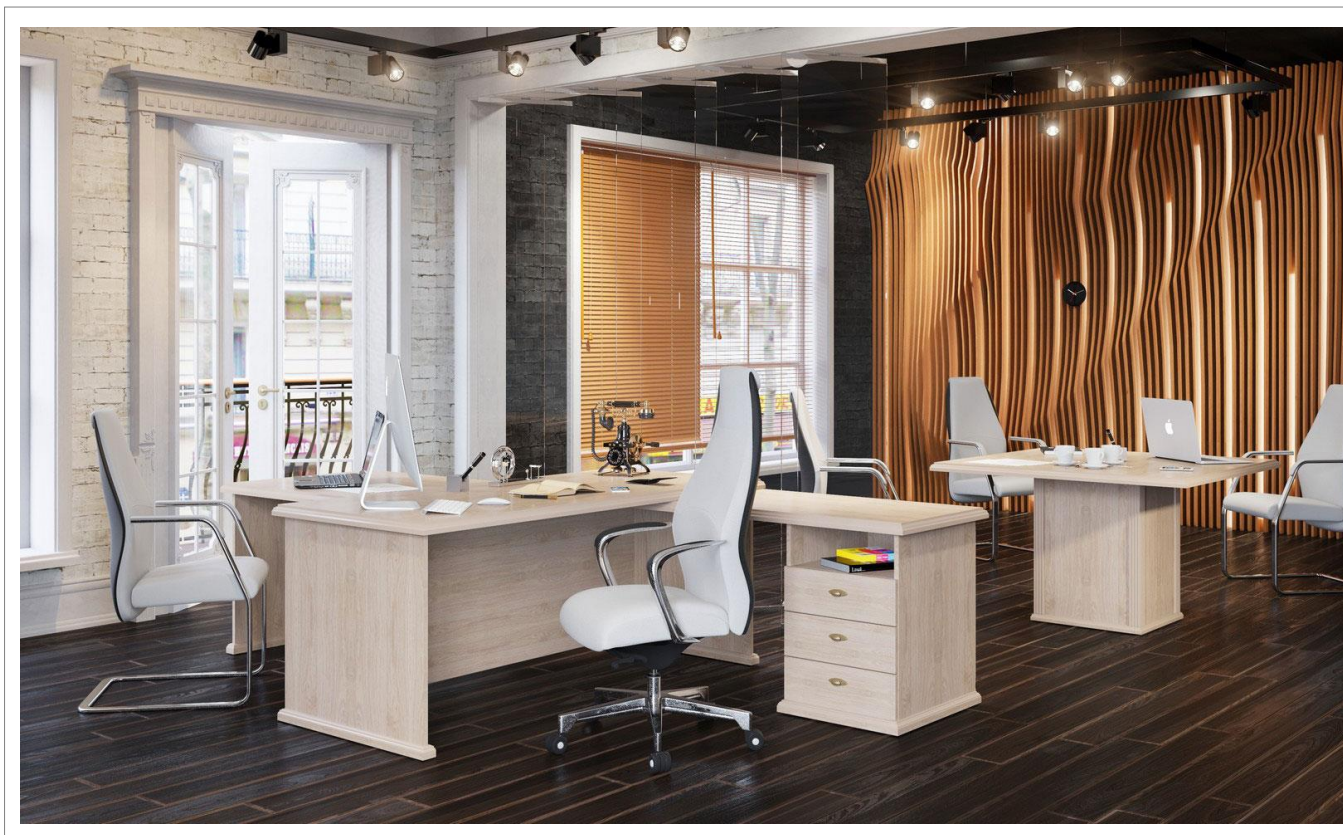

Столешницы и опоры с солидной профильной рамкой из МДФ 36 мм.

Классический накладной орнамент на фасадах и фронтальных панелях.

Металлические ручки, стилизованные «под бронзу».

Прекрасно гармонирует не только с классическими, но и с современными интерьерами.